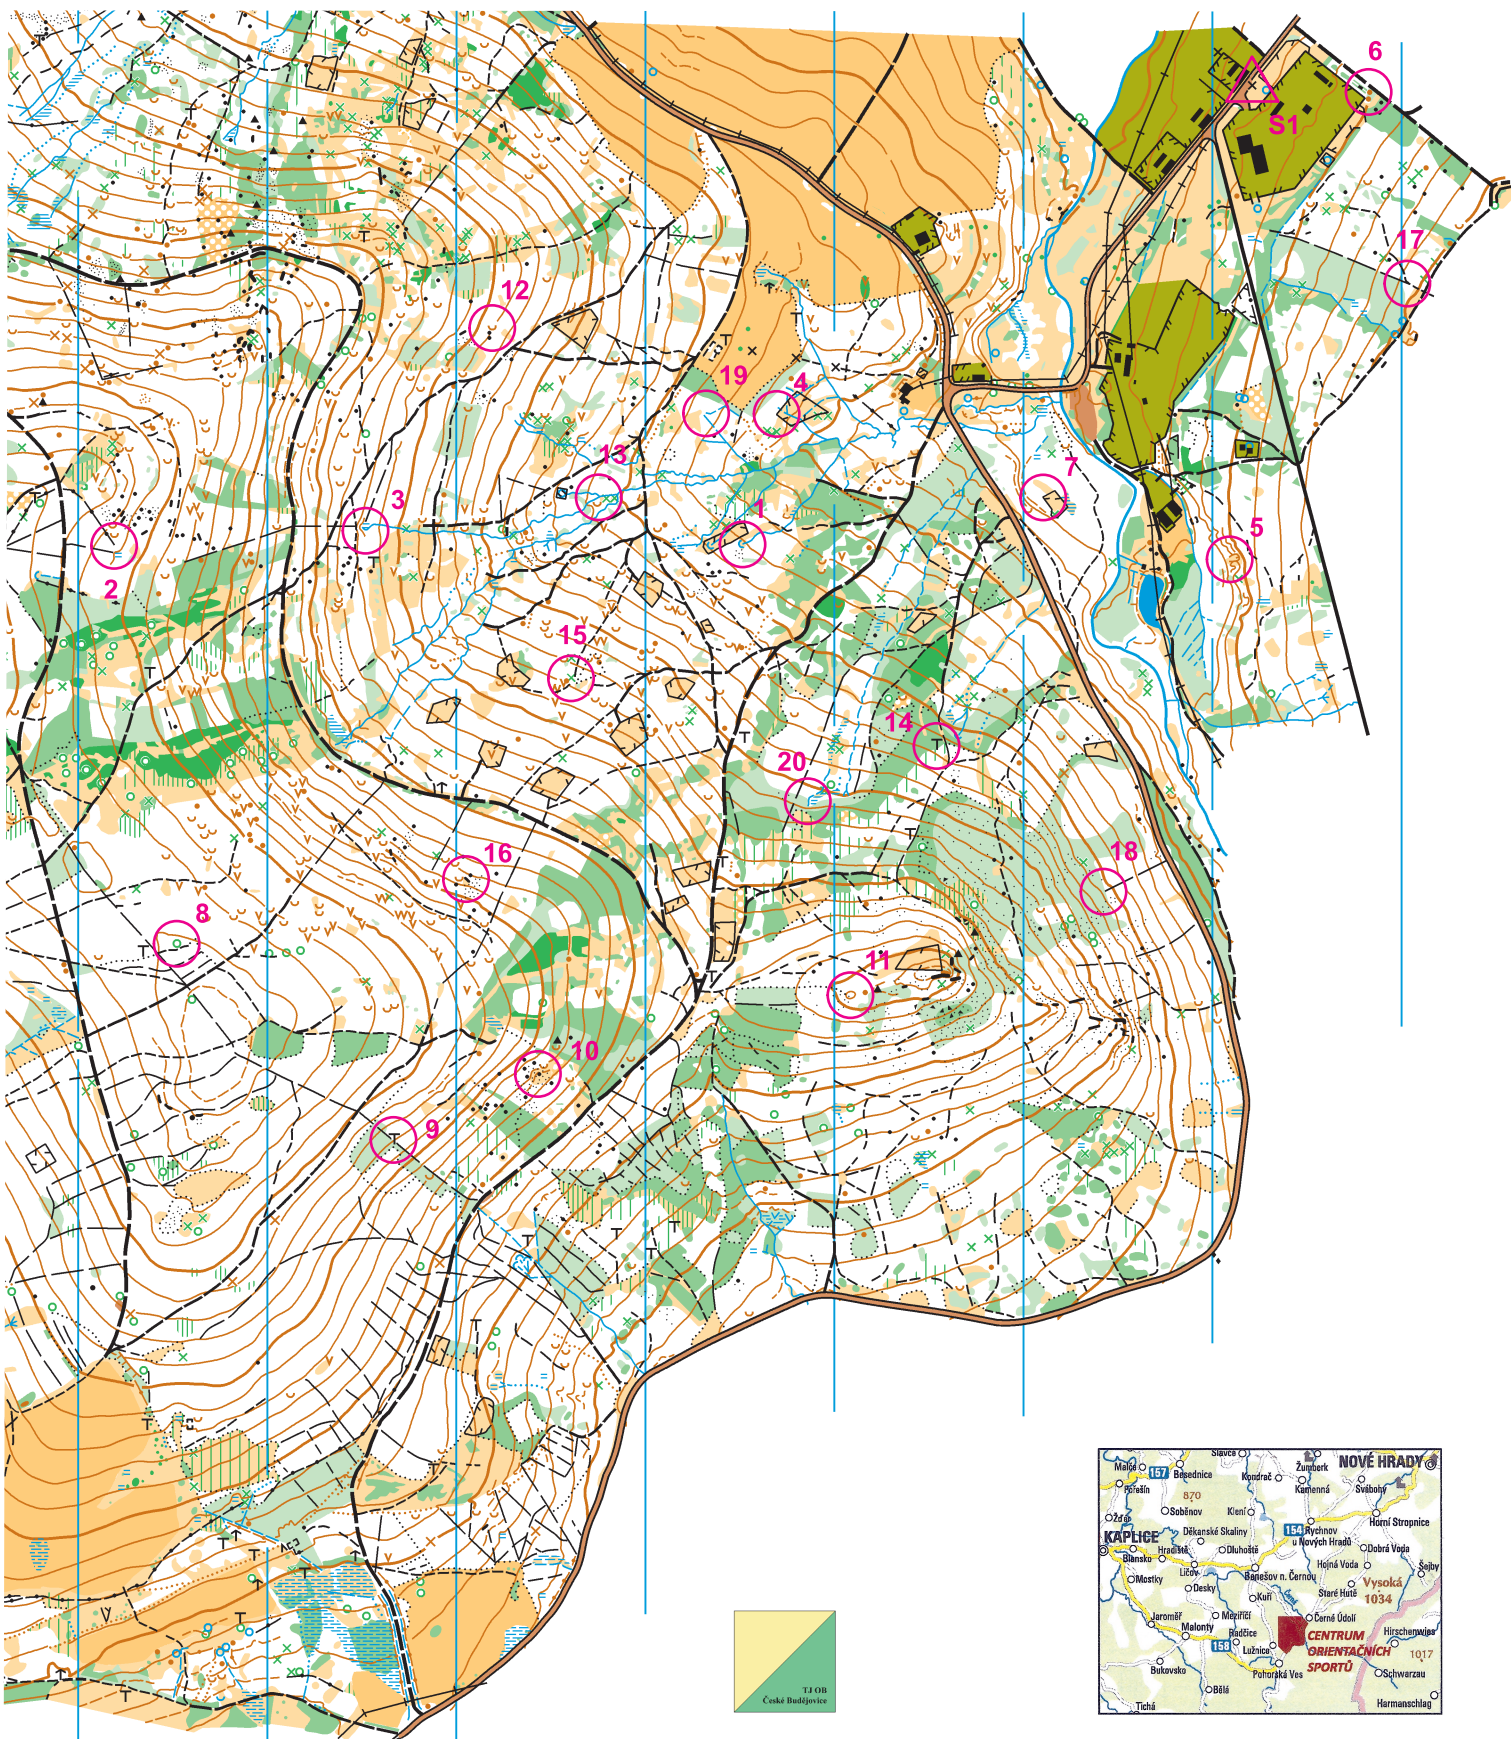

Centrum orientačních sportů - Černé Údolí

Měřítko : 1:10 000

GPS : 48°41'50.36" N; 14°40'19.60" E

www.tjobcb.cz/centrumos/

EVROPSKÁ UNIE
Evropský fond pro
regionální rozvoj

WWW.TJOB.CB.CZ

Spolufinancováno Evropskou unií z Evropského fondu pro regionální rozvoj